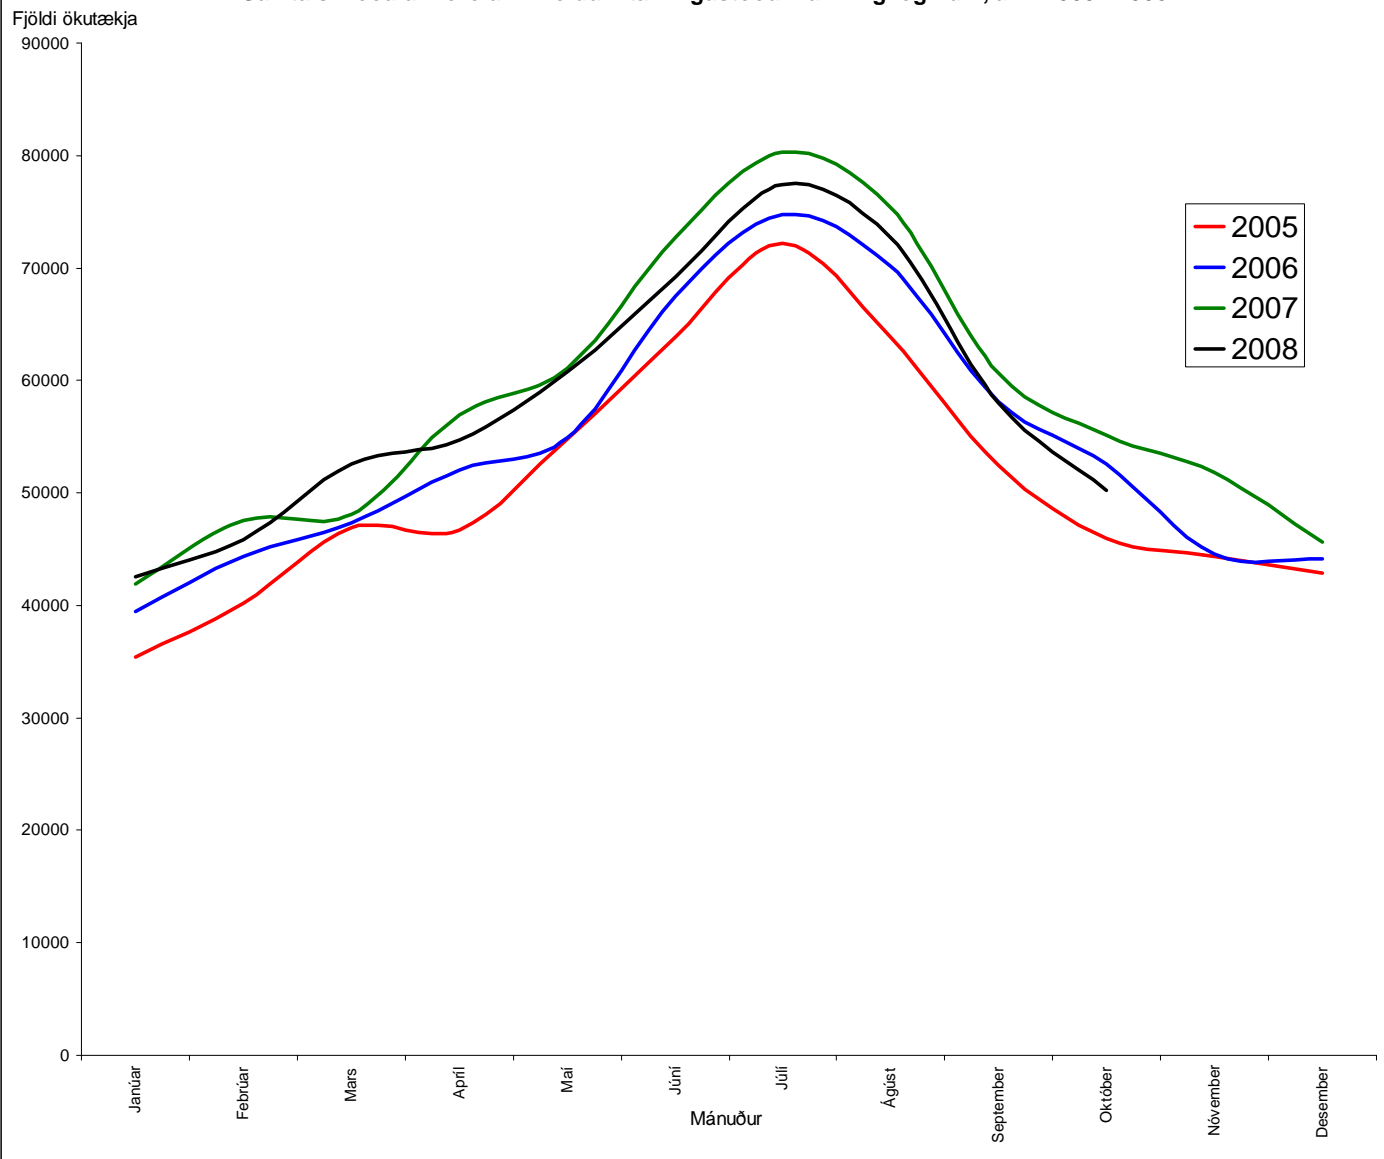

Áætlað innbyrðis hlutfall heildarumferðar 10 fyrstu mánuði hvers árs

Samtals meðalumferð á 14 völdum talningastöðum á Hringveginum, árin 2005 - 2008

Samanlögð hlutfallsleg breyting meðalumferðar milli ára, í sömu mánuðum, á 14 völdum talningastöðum á Hringveginum.