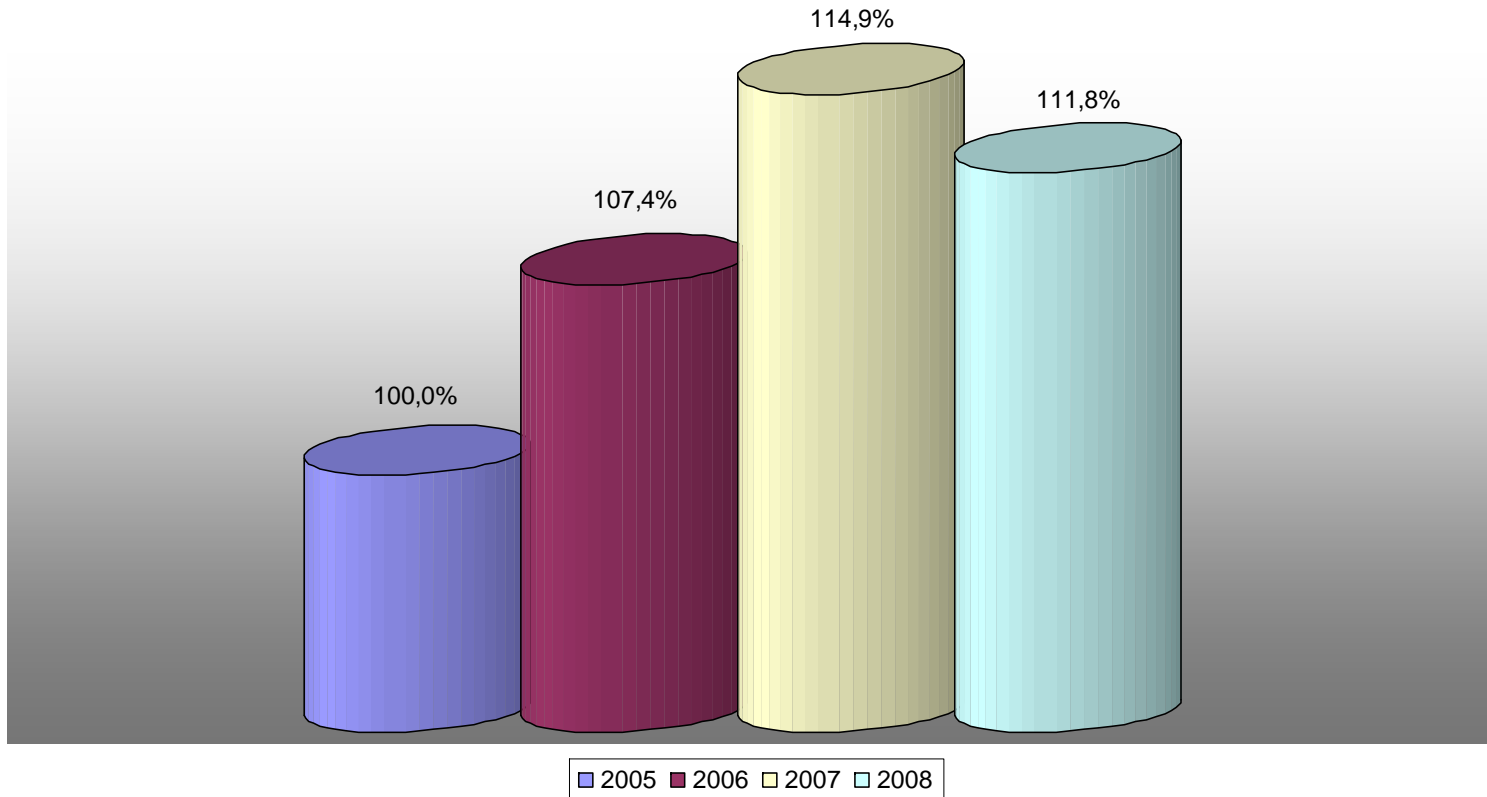

Áætlað innbyrðis hlutfall heildarumferðar 10 fyrstu mánuði hvers árs

Samtals meðalumferð á 14 völdum talningastöðum á Hringveginum, árin 2005 - 2008

Samanlögð hlutfallsleg breyting meðalumferðar milli ára, í sömu mánuðum, á 14 völdum talningastöðum á Hringveginum.